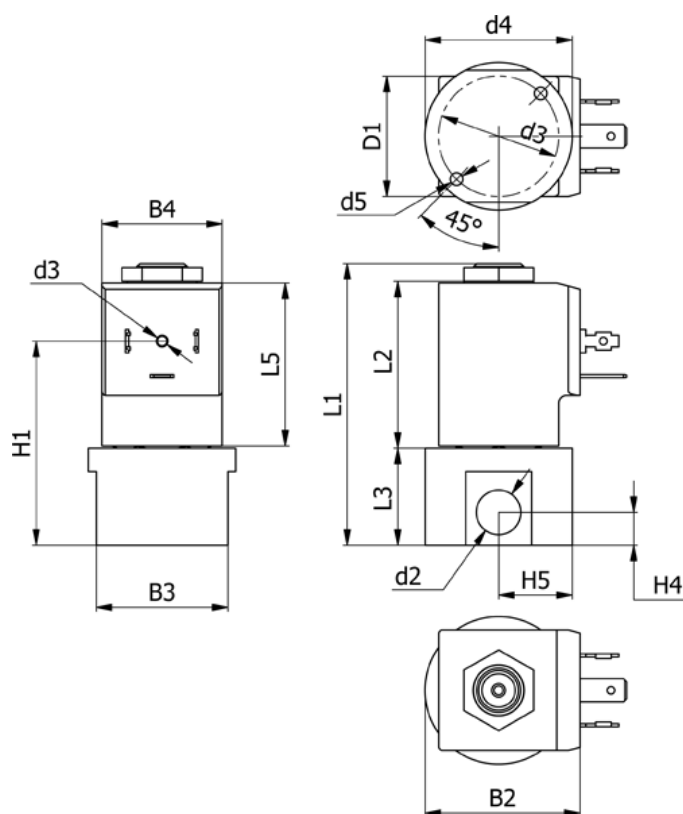

Varenummer: 588Q2C112SB0457

Beskrivelse: Magnetventil type Q2C112.SB0.457 2/2 NC  
230 VAC 50HZ dyse 1,2 hus i Rustfast AISI 303 Portstr. G1/4"

## Mål

B2 = 40  
B3 = 34  
B4 = 31  
d2 = G1/4"  
d3 = M3x4  
d4 = 31  
d5 = M4x8  
Flow = 1.3

H1 = 52.5  
H4 = 8.5  
H5 = 19  
L1 = 72.6  
L3 = 25  
L5 = 42.5  
Lysning = 1.2  
Spænding = 230 VAC 50HZ

Ventilfunktion = 2/2 NC